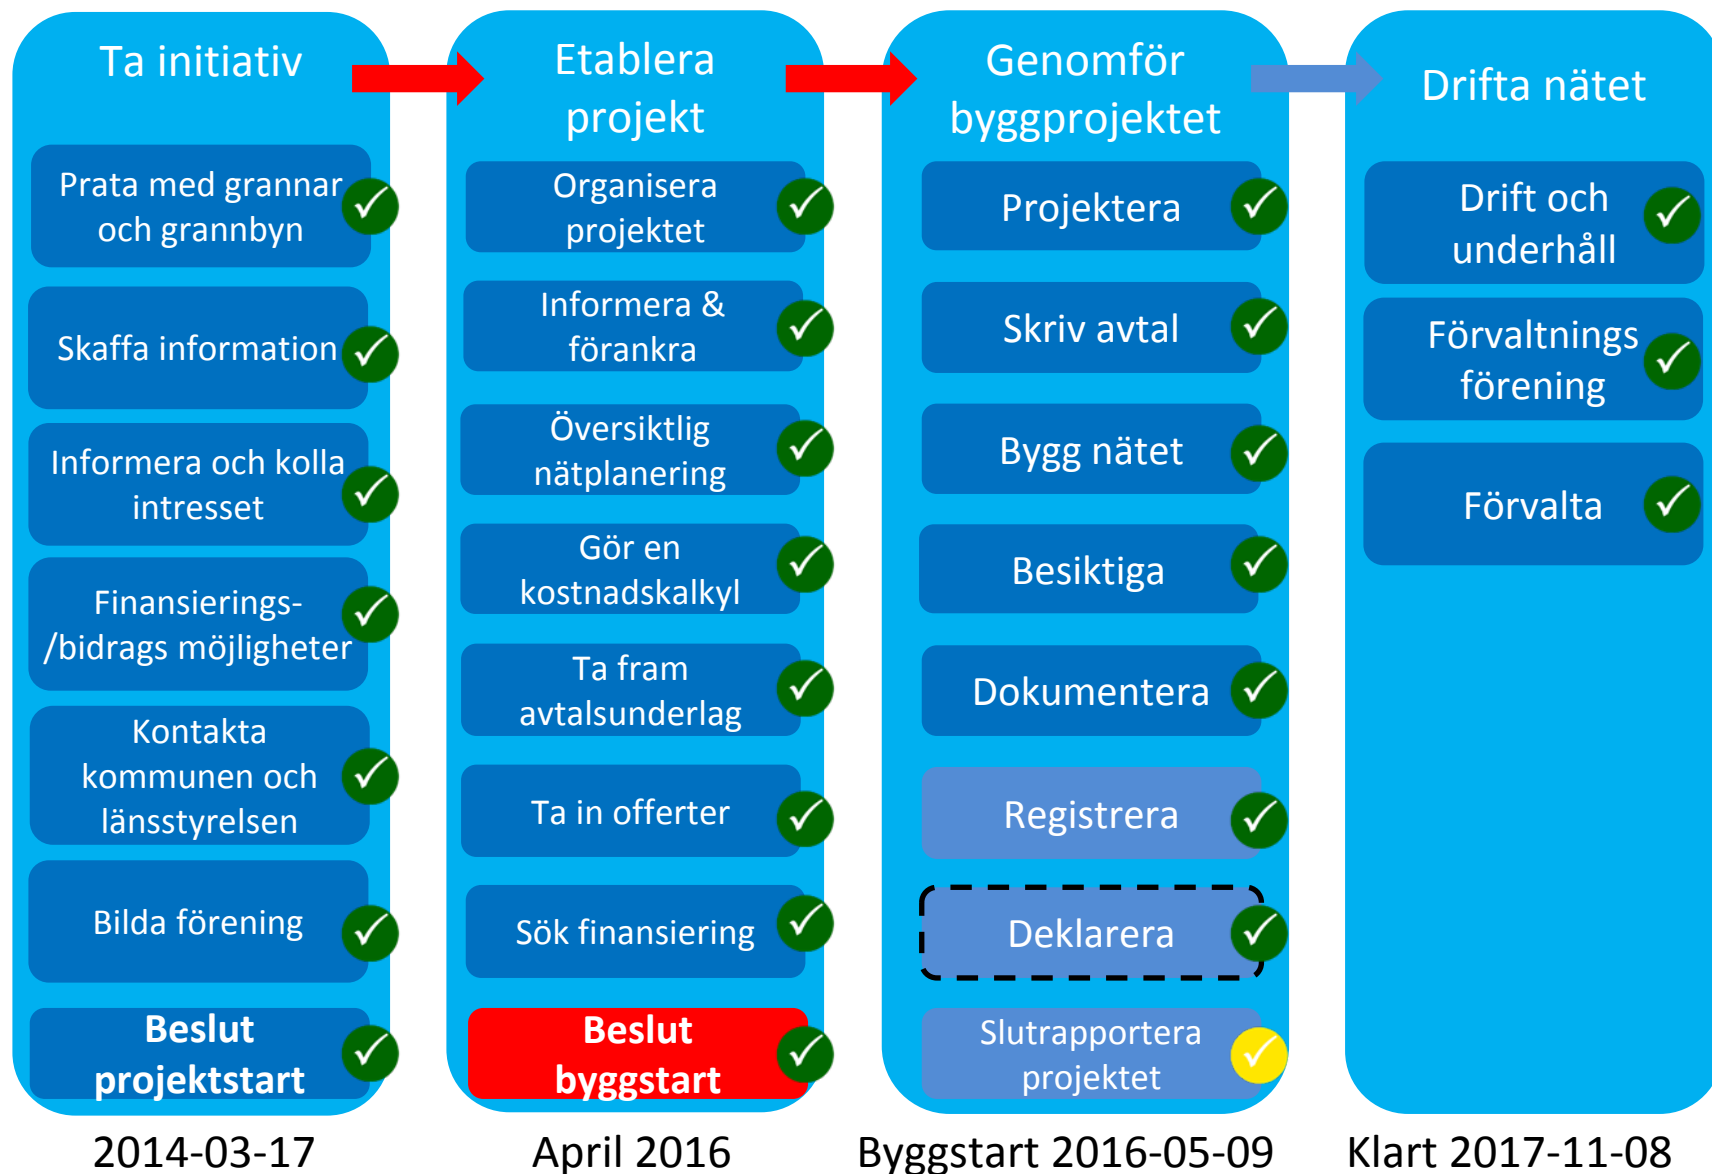

Högerud Fiber

Säkra framtiden för Högerud!

Information till medlemmar vid årsmötet för Högerud Fiber 2018-03-18

Projekt status

Översikt av fibernätet Högerud-Dalen

Översikt av fibernätet Högerud-Dalen

Fakta om Högerud-Dalen fibernät

- Grävning/plöjning ca 70 km
- Fiberlängd ca 128 km
- Totalkostnad ca 13,5 MSEK
- Del av Arvika Kommun Stammnät
- Antal anslutningar (dvs fastighetspunkter med installerad mediabox) : 357

Fakta om Högerud-Dalen fibernät