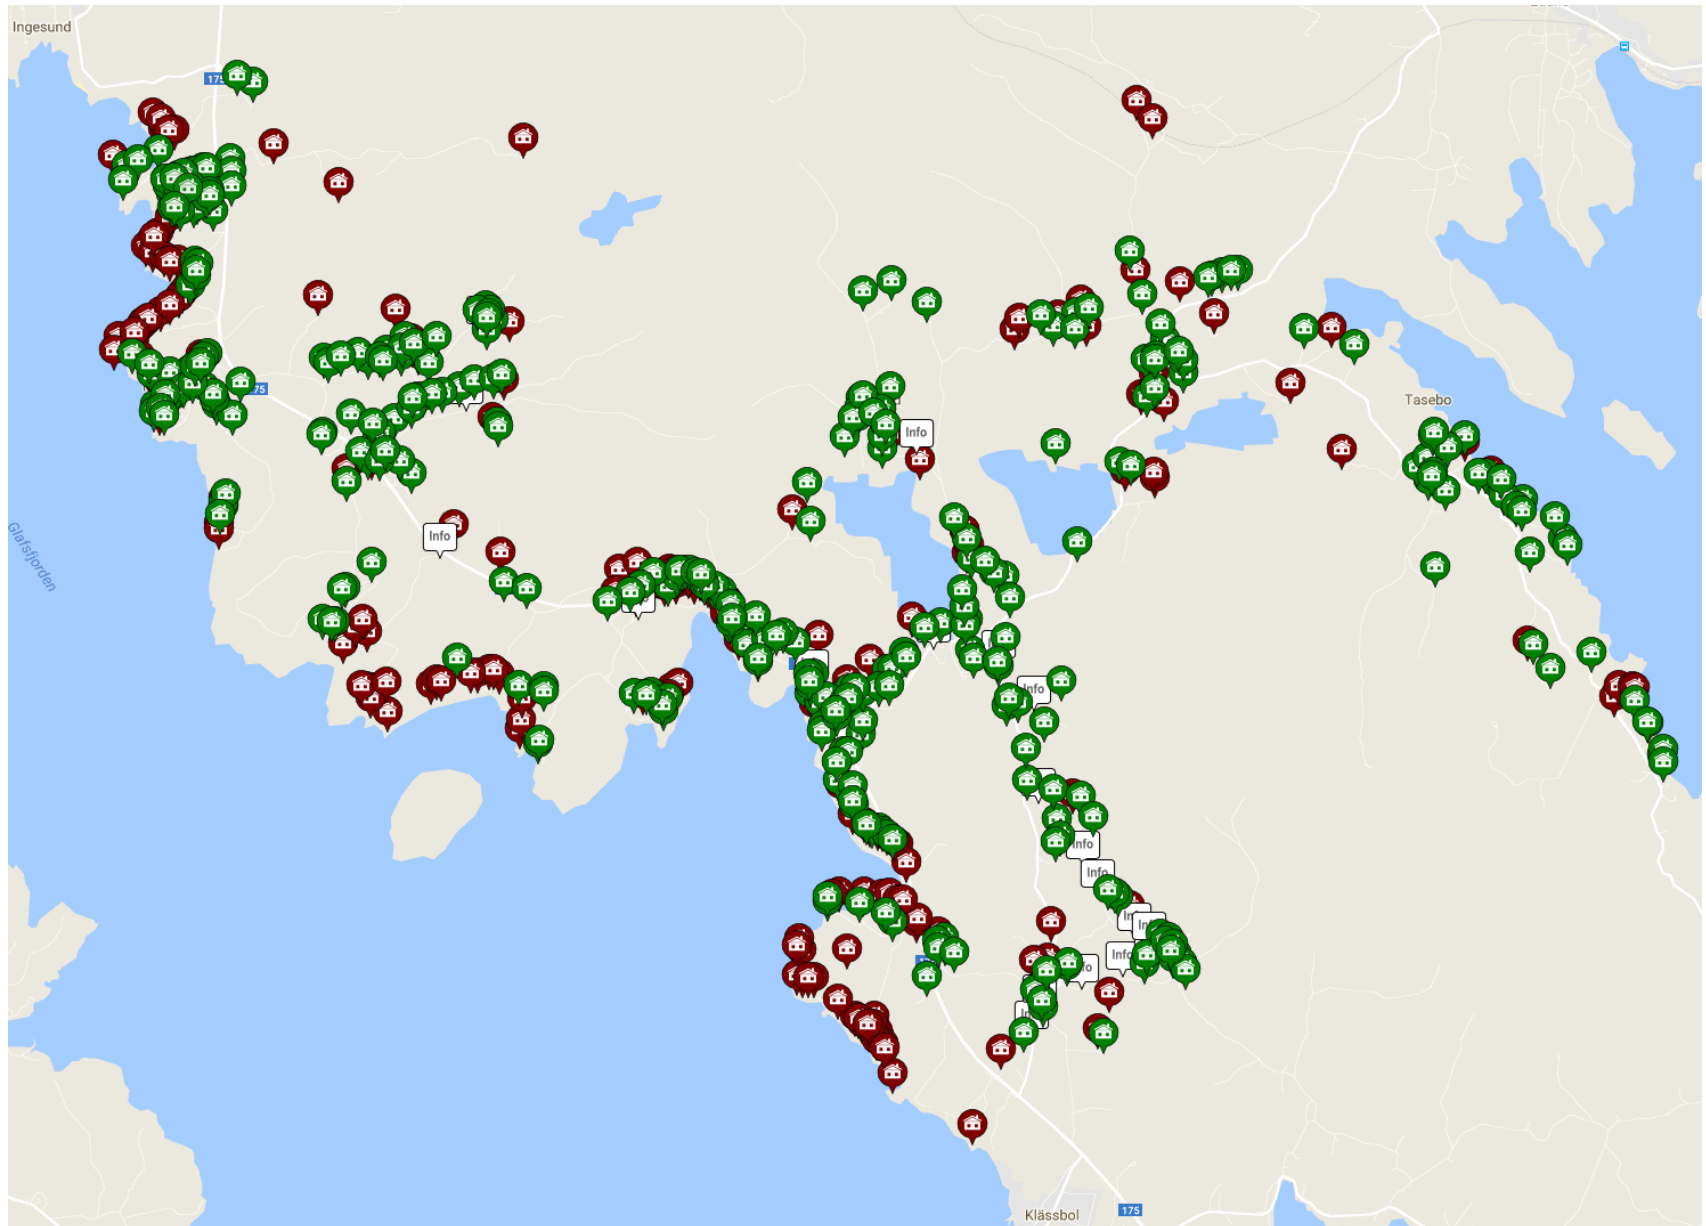

Högerud Fiber

Säkra framtiden för Högerud!

Information till medlemmar vid årsmötet för Högerud Fiber 2018-03-18

Projekt status

Översikt av fibernätet Högerud-Dalen

Översikt av fibernätet Högerud-Dalen

Fakta om Högerud-Dalen fibernät

- Grävning/plöjning ca 70 km
- Fiberlängd ca 128 km
- Totalkostnad ca 13,5 MSEK
- Del av Arvika Kommun Stammnät
- Antal anslutningar (dvs fastighetspunkter med installerad mediabox) : 357

Fakta om Högerud-Dalen fibernät

- Antal anslutningar (dvs fastighetspunkter med installerad mediabox) : 357
 - Permanentboende av dessa: 247
 - Fritidsboende av dessa: 100
 - ”Extraanslutningar” (typ kontor, lillstuga): 10
- Antal medlemmar: 331
 - ett antal medlemmar har 2 fastigheter, i något fall 3 (anslutningar)
- Antal fastigheter som anslutits till tjänsteleverantör (329 fastigheter)